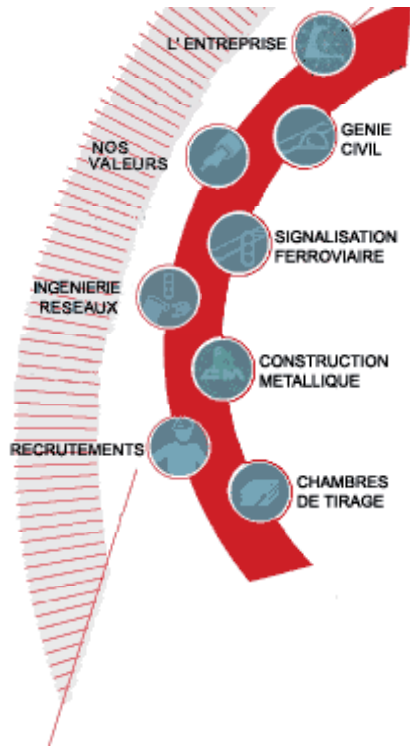

Quelques références significatives

France Télécom

- Pose et dépose de cabines téléphoniques : plus de 500 interventions par an.
- Génie civil d'entretien du réseau : plus de 100 interventions par an.
- Dévoiement de réseaux pour tramways : Lyon, Grenoble.